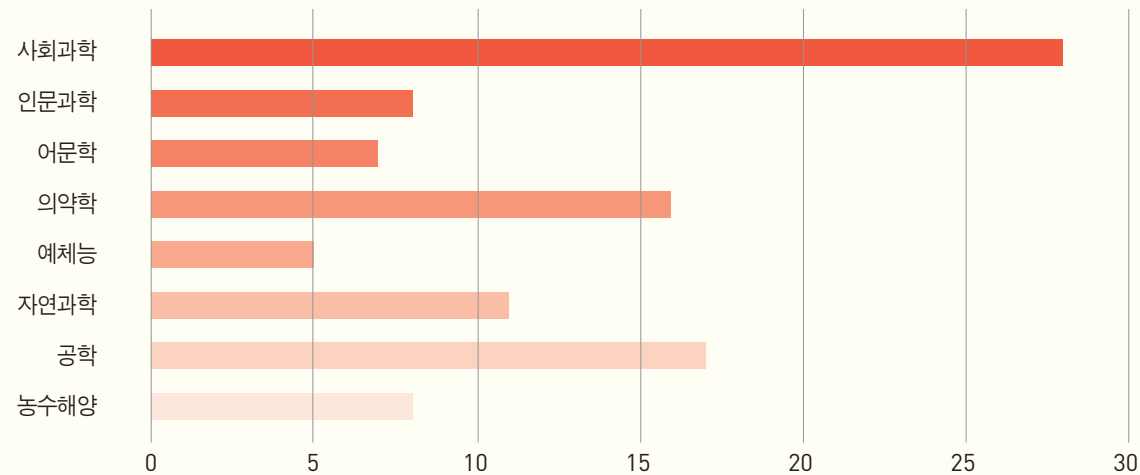

KISS
KOREANSTUDIES
INFORMATION
SERVICE
SYSTEM

01

KISS
KISS 소개
메인 화면

01

KISS KISS 소개

KISS는 대한민국 대표 학술지의 서지, 원문 정보를 제공하는 통합검색 시스템으로 현재 3,300여 종 (e-Journal, Proceedings, e-Book)의 창간호부터 최신호까지 제공

- 서비스 분야 : 전 주제(인문학, 사회과학, 의약학, 공학, 자연과학, 예술학, 농수해양, 복합학)
- 대표 학회

01

KISS 메인 화면

주제별 인기논문

어문학	인문과학	사회과학	자연과학	공학	의약학	농학	수해양	예체능
어문학 인기논문								
국문학: 아리스토텔레스 「시학」 연구-제6장 "비극의 본질"을 중심으로 발행기관: 한국국어교육학회 저자: 김성빈 (Sung Bin Kim) 간행물: 새국어교육 83권0호								
3부 독문학: 릴케의 사랑과 존재론적 사유 발행기관: 한국독어독문학교육학회 저자: 김상원(Sang Won Kim) 간행물: 독어교육 22권0호								
일반논문: 발달과정으로 본 아동의 도덕의식발달-콜버그의 이론과 <小學>을 중심으로- 발행기관: 한서학회 저자: 손홍철 (Heung Chul Son) 간행물: 한서논총 34권0호								
특집논문: 전단지형의 변화와 페미니즘의 미래 -1990년대 미국과 2000년대 한국 페미니즘 담론 비교연구- 발행기관: 한국여성문학학회 저자: 이명호 (Myung Ho Lee) 간행물: 여성문학연구 26권0호								
	인기 간행물							
	한국어 교육 국제한국어교육학회, 12권0호(1989) ~ 28권3호(2017)							
	새국어교육 한국국어교육학회, 12권0호(1963) ~ 112권0호(2017)							
	국어교육연구 국어교육학회, 12권0호(1991) ~ 52권3호(2017)							
	이중언어학 어중언어학회, 12권0호(1983) ~ 68권0호(2017)							